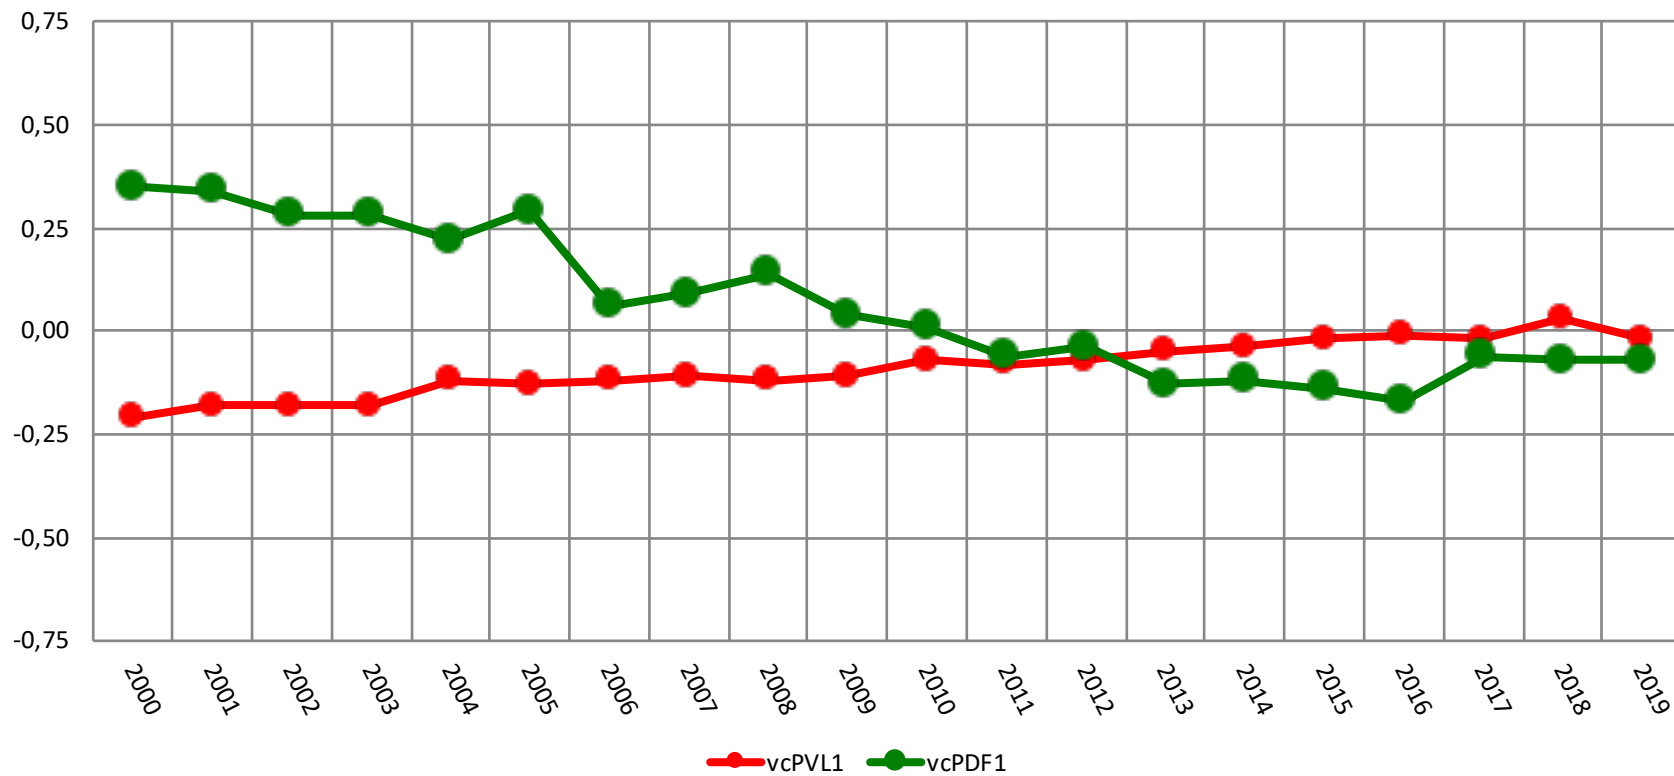

Merino Astado -Valor de Cría - Peso al Destete - Peso a la 1ª Esquila y Peso a la 2ª Esquila

Merino Astado

Valor de Cría - Peso de Vellón Limpio y Diámetro de Fibra a la Primer Esquila

Merino Astado
Valor de Cría - Resistencia a la Tracción, Largo de Mecha y Coeficiente de Variación de Finura

Merino Astado
Indices - ind10 (afinador) - ind02 (mantiene finura)