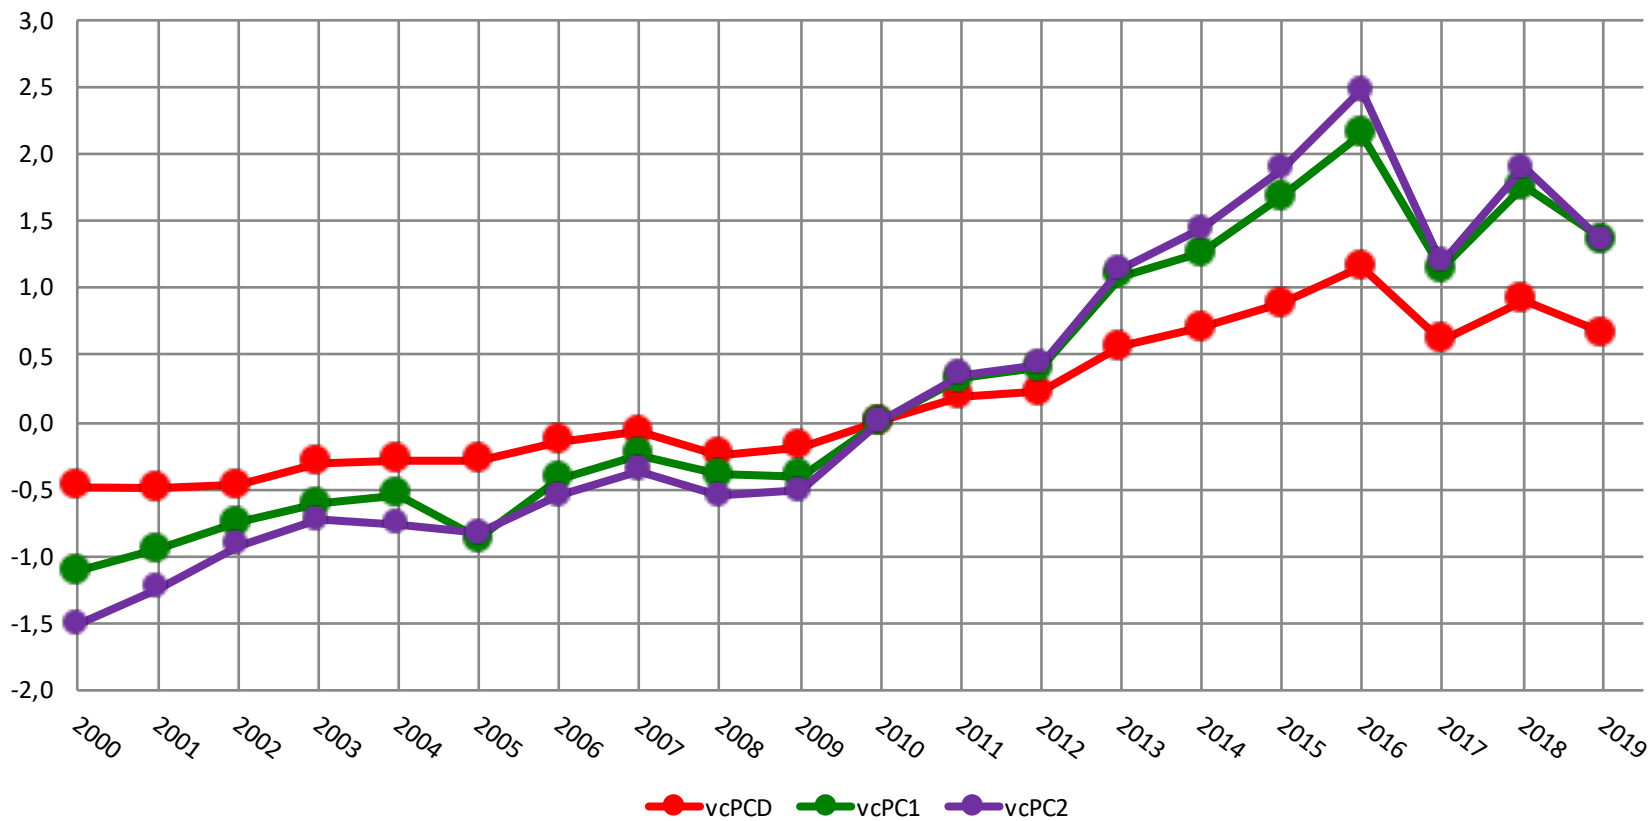

Merino Astado -Valor de Cría - Peso al Destete - Peso a la 1ª Esquila y Peso a la 2ª Esquila

Merino Astado

Valor de Cría - Peso de Vellón Limpio y Diámetro de Fibra a la Primer Esquila

Merino Astado
Valor de Cría - Resistencia a la Tracción, Largo de Mecha y Coeficiente de Variación de Finura

Merino Astado
Indices - ind10 (afinador) - ind02 (mantiene finura)