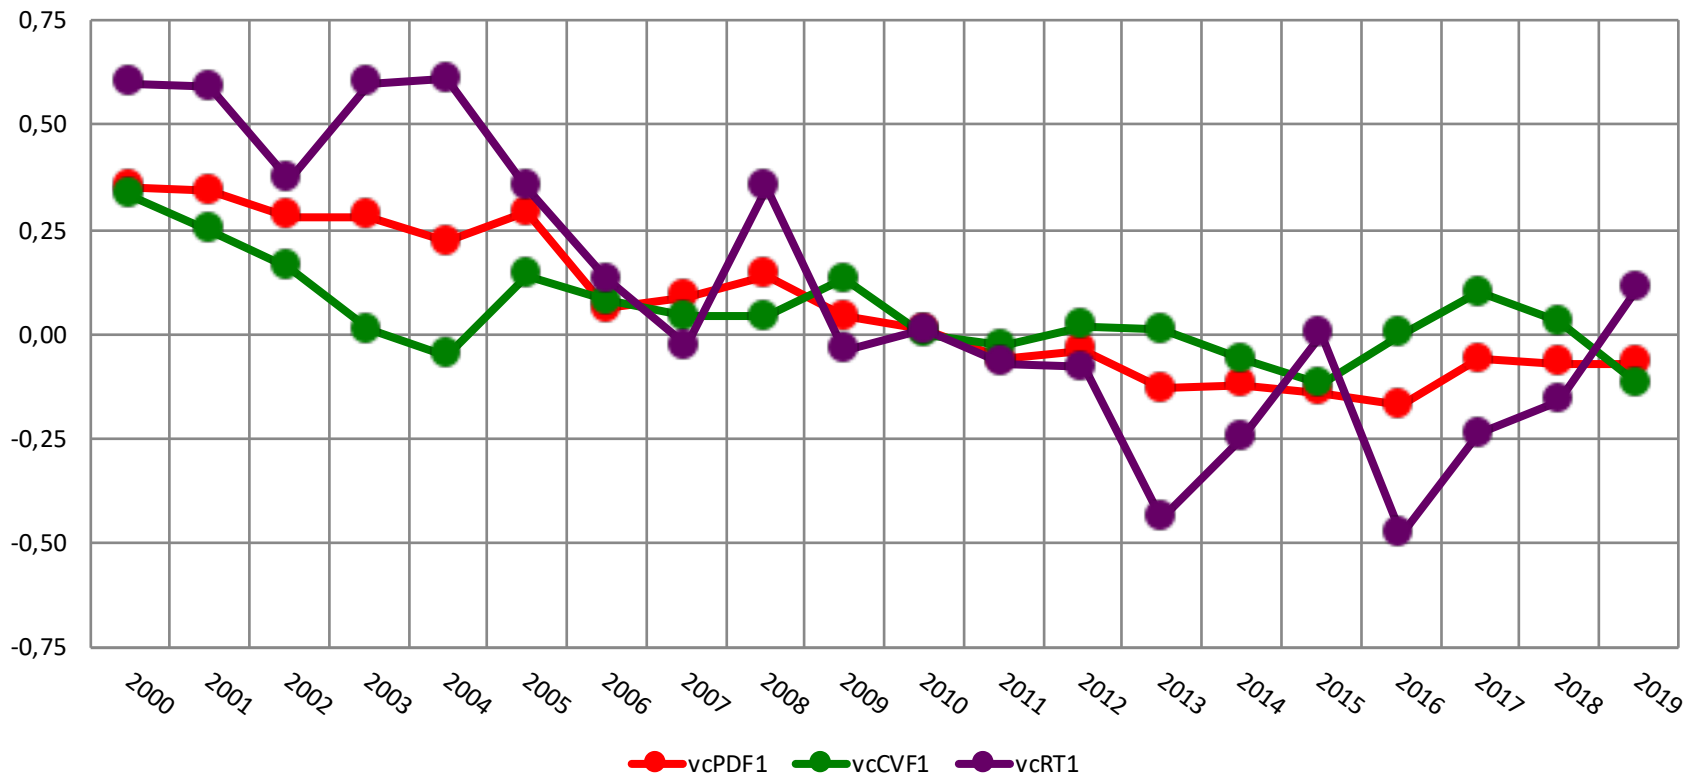

Merino Astado -Valor de Cría - Peso al Destete - Peso a la 1ª Esquila y Peso a la 2ª Esquila

Merino Astado

Valor de Cría - Peso de Vellón Limpio y Diámetro de Fibra a la Primer Esquila

Merino Astado
Valor de Cría - Resistencia a la Tracción, Largo de Mecha y Coeficiente de Variación de Finura

Merino Astado
Indices - ind10 (afinador) - ind02 (mantiene finura)