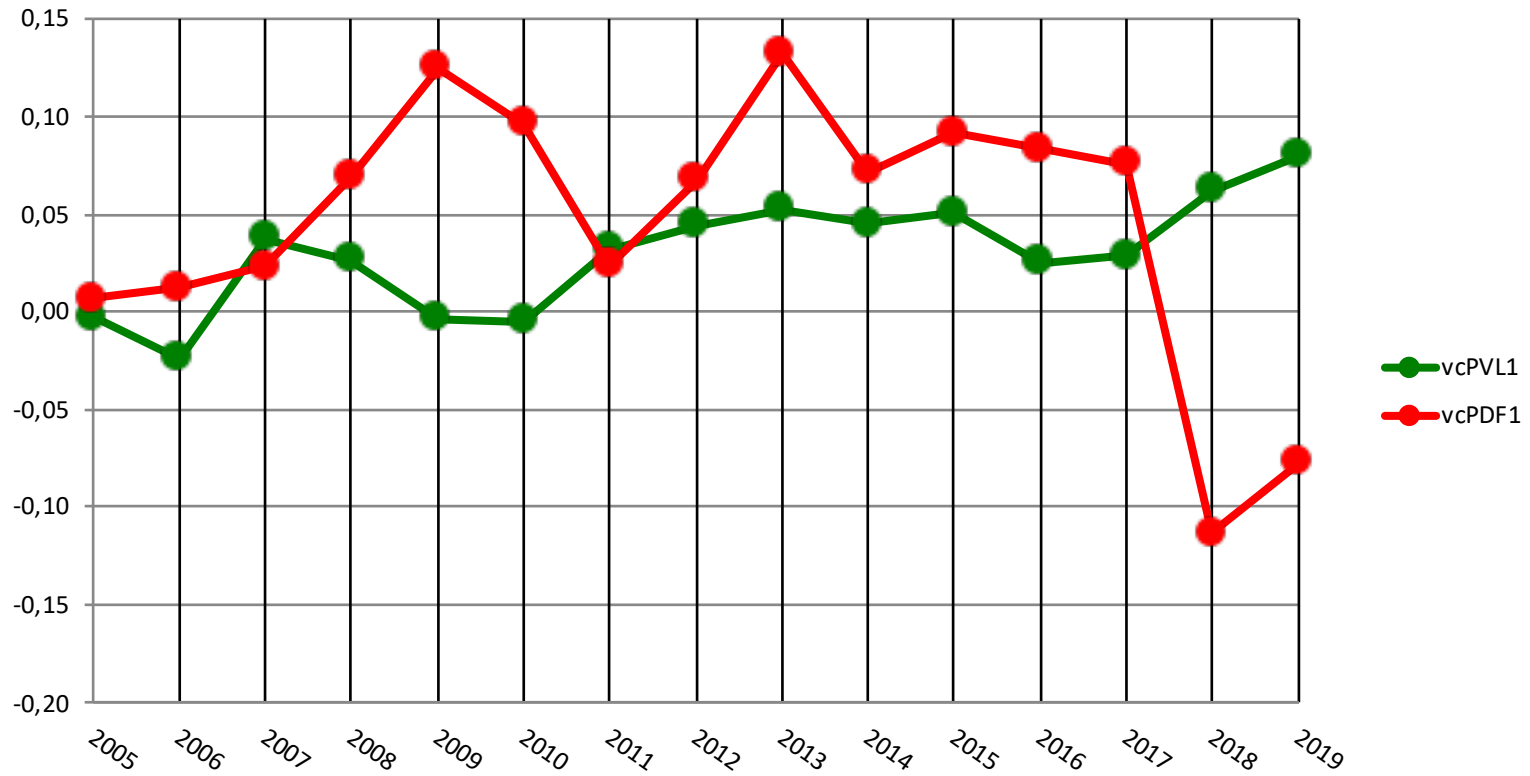

Dohne Merino
Valor de Cría - Peso al Destete y Peso a la Segunda Esquila

Dohne Merino
Valor de Cría - Peso de Vellón Limpio y Diámetro de Fibra a la
Primer Esquila

Dohne Merino
Valor de Cría - Area Ojo de Bife y Espesor Grasa Dorsal

Dohne Merino

Indices - ind10 (afinador) - ind02 (mantiene finura)