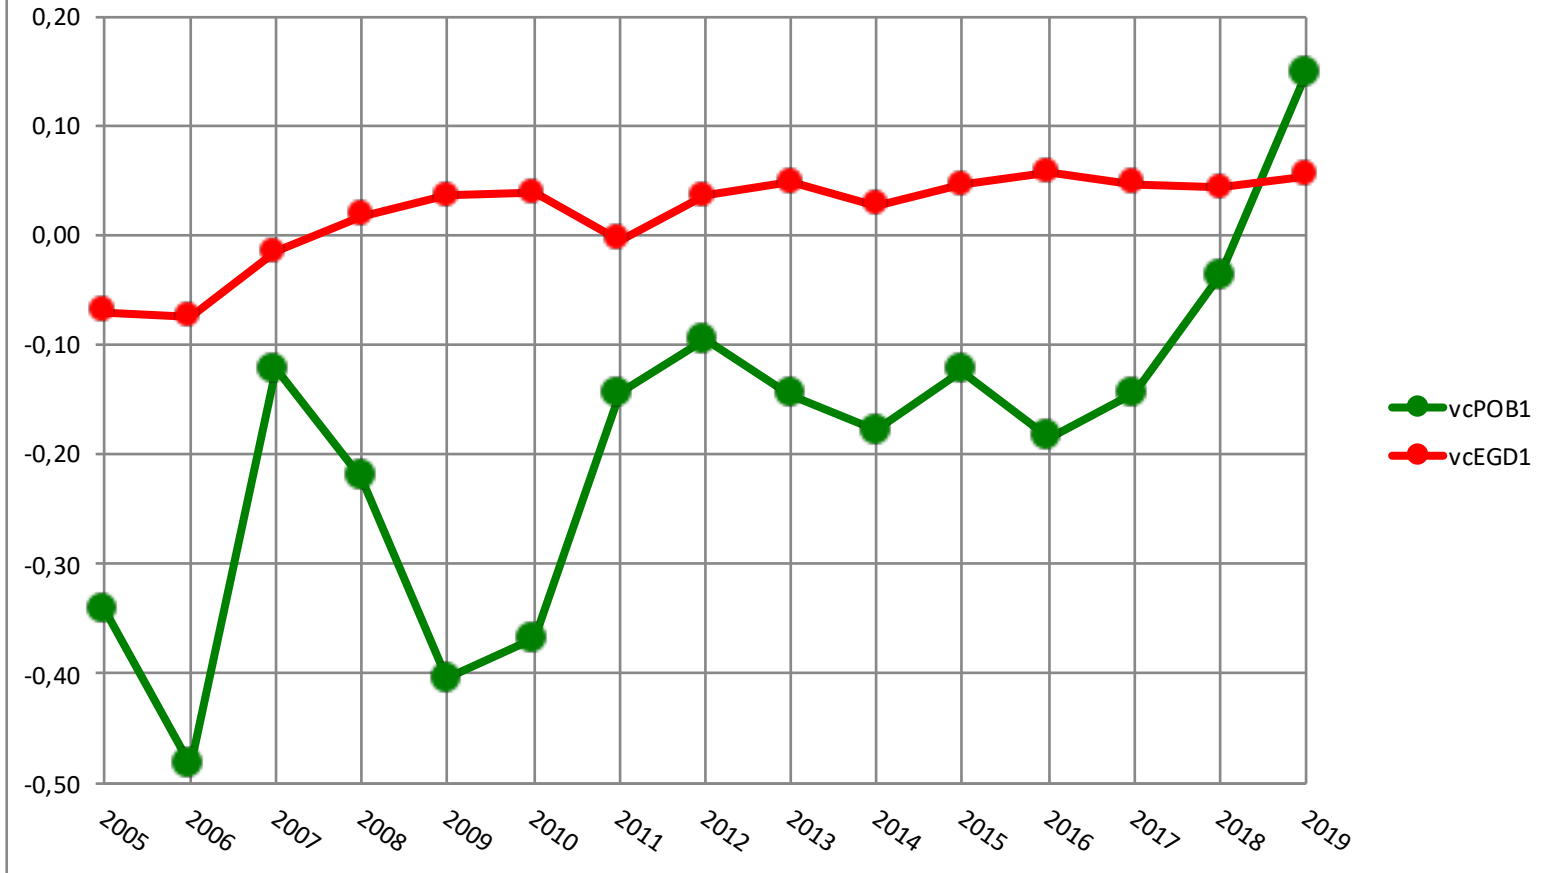

Dohne Merino
Valor de Cría - Peso al Destete y Peso a la Segunda Esquila

Dohne Merino
Valor de Cría - Peso de Vellón Limpio y Diámetro de Fibra a la
Primer Esquila

Dohne Merino
Valor de Cría - Area Ojo de Bife y Espesor Grasa Dorsal

Dohne Merino

Indices - ind10 (afinador) - ind02 (mantiene finura)