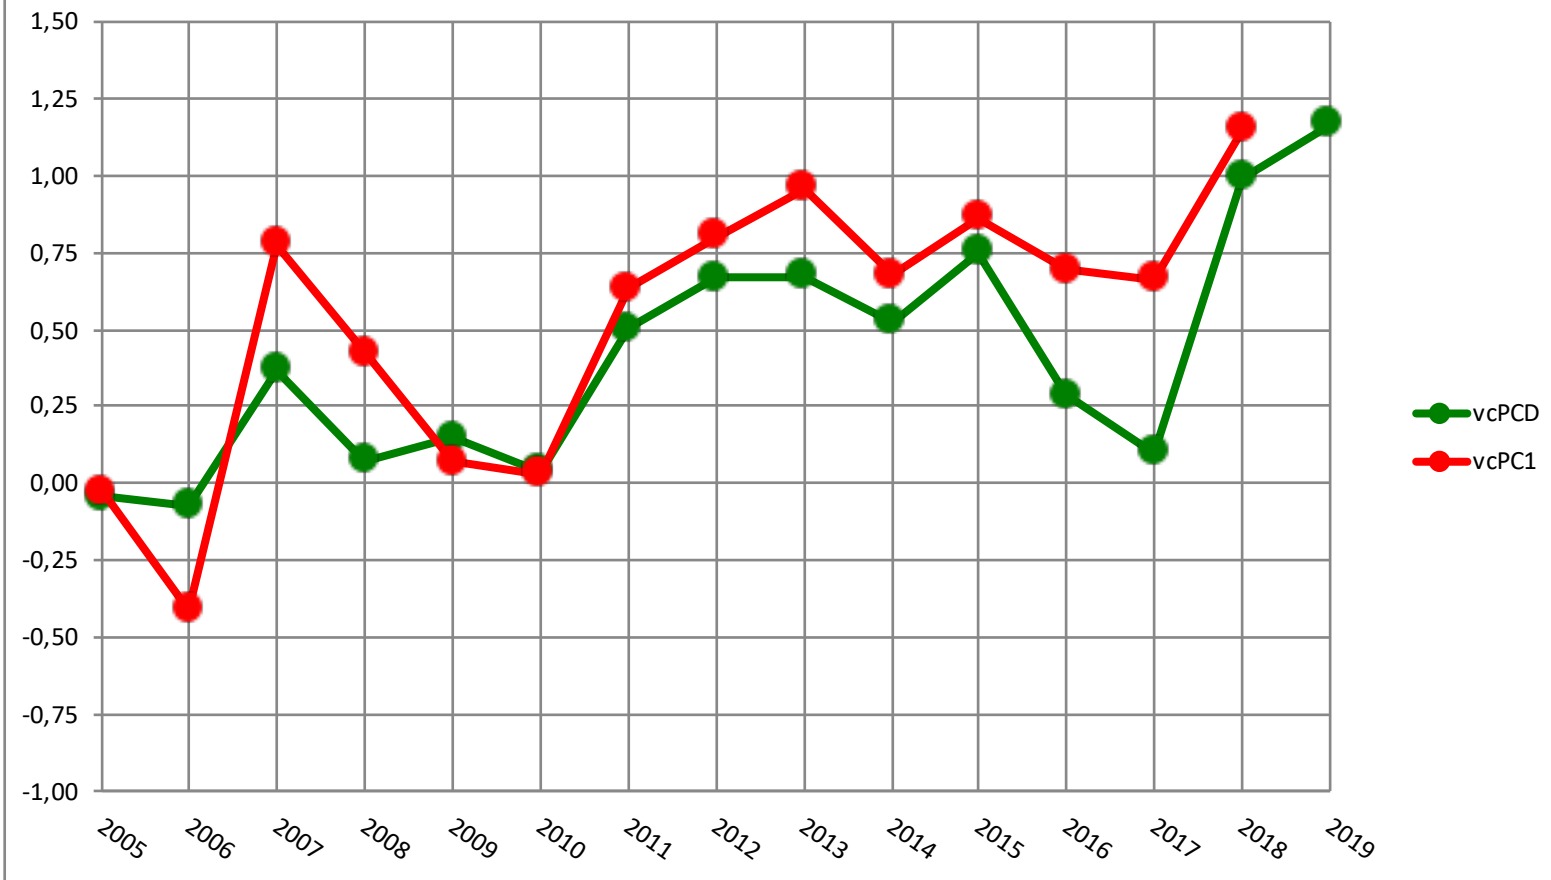

Dohne Merino
Valor de Cría - Peso al Destete y Peso a la Segunda Esquila

Dohne Merino
Valor de Cría - Peso de Vellón Limpio y Diámetro de Fibra a la
Primer Esquila

Dohne Merino
Valor de Cría - Area Ojo de Bife y Espesor Grasa Dorsal

Dohne Merino

Indices - ind10 (afinador) - ind02 (mantiene finura)